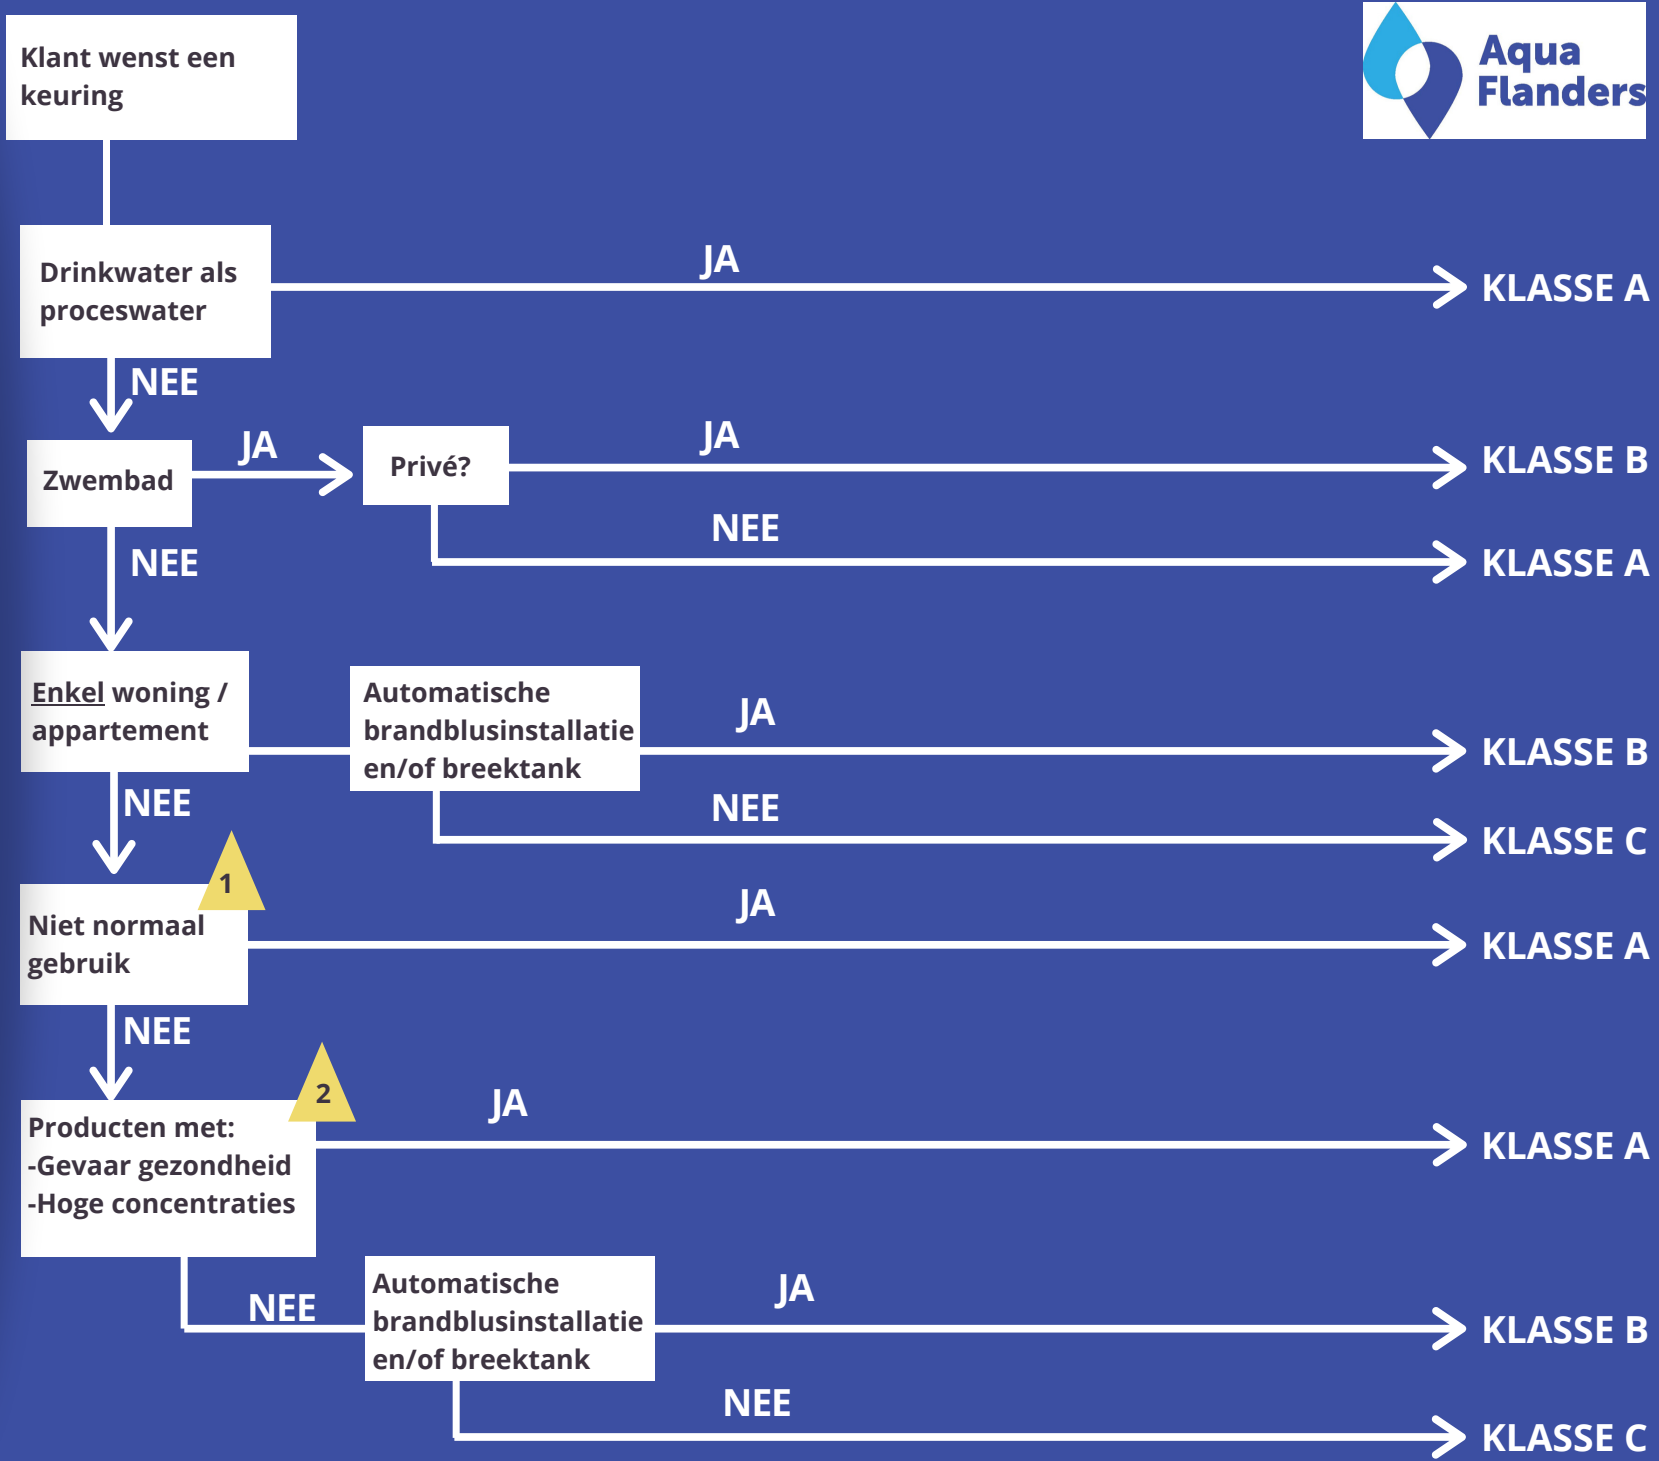

**1**

**Normaal gebruik**

**voorbeelden:**

- Wastafel
- Gootsteen
- Bad
- Douche
- WC
- Boiler
- Wasmachine (huishoudelijk)
- Vaatwasser (huishoudelijk)
- Bidet
- Besproeien tuin
- CV-water
- Bluswater
- Amerikaanse Koelkast
- Stoomoven (huishoudelijk)
- Huishoudelijke ontharding

**2**

**Gevaar gezondheid: additieven categorie 4**