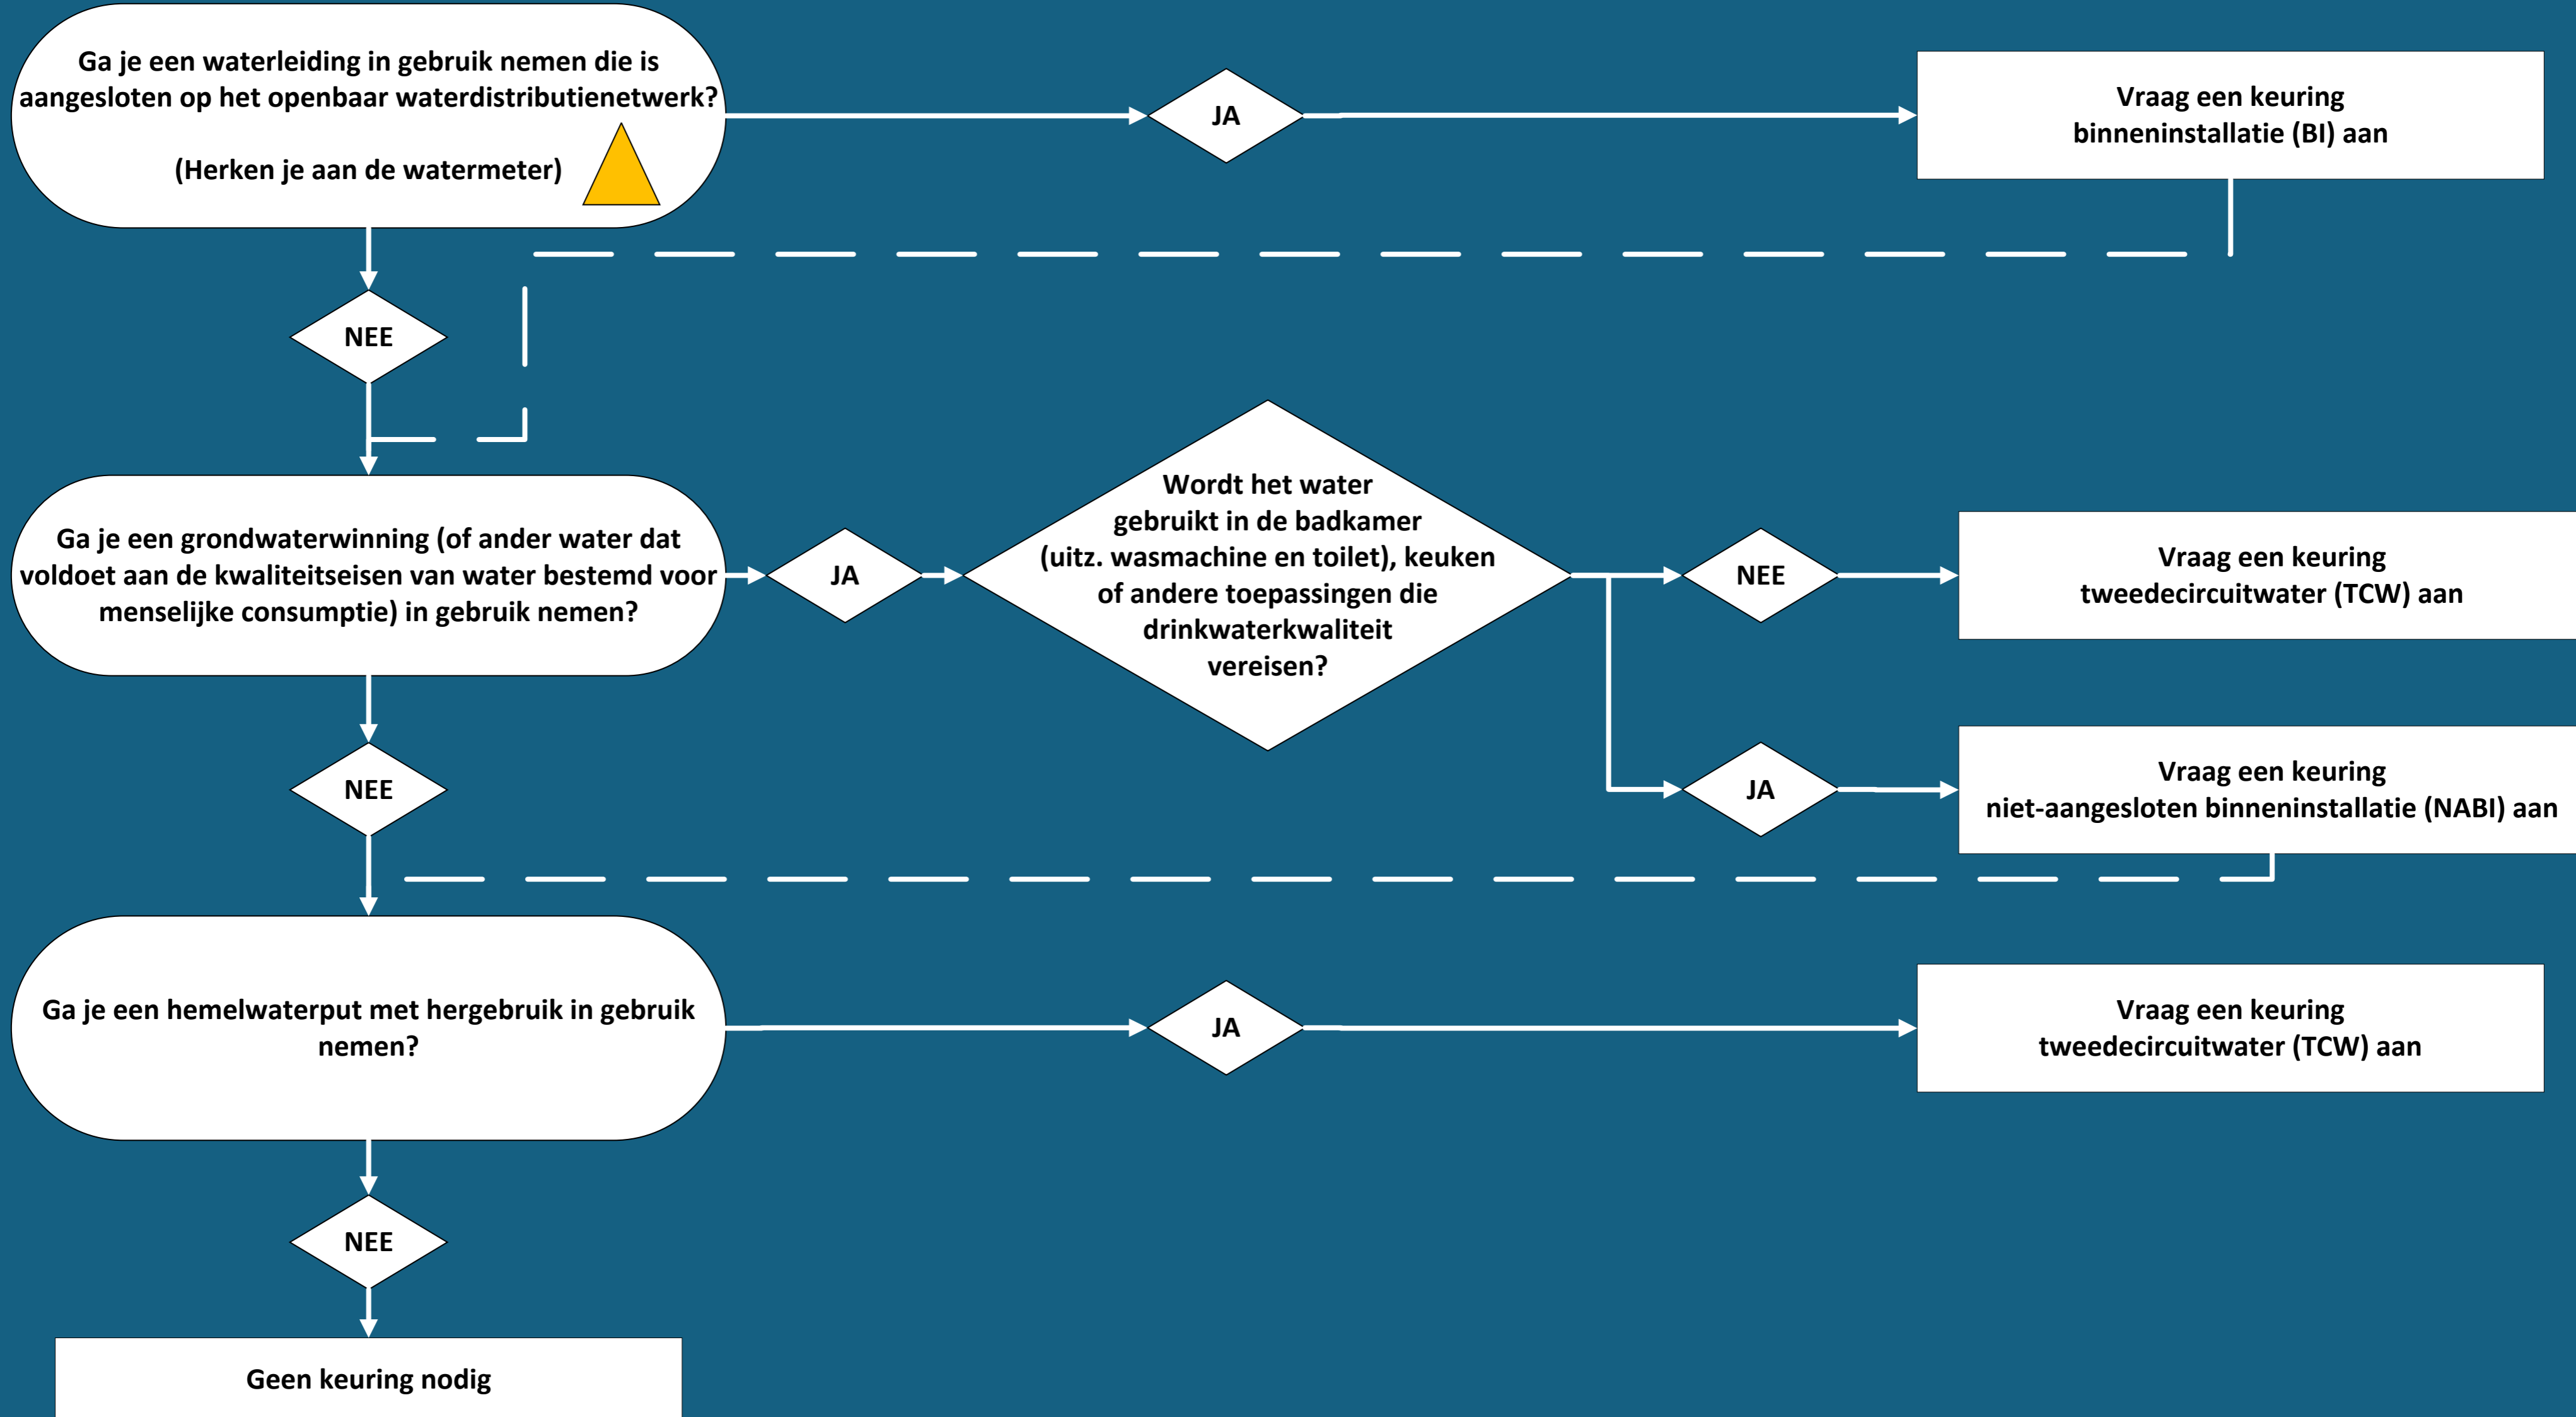

FLOWCHART

Welke waterkeuring moet ik aanvragen (eerste ingebruikname)

(versie 2025)

⚠ **Let op: soms wordt de watermeter pas geplaatst na keuring!**