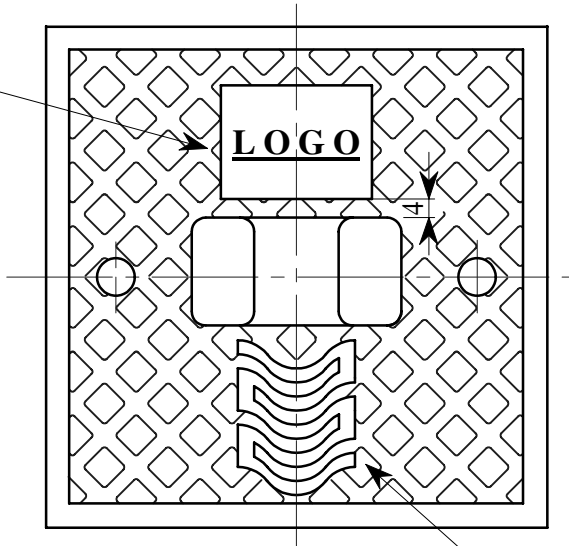

Gietijzeren deksels voor straatpotten afsluiters.

a) Deksel (rond model) voor straatpot afsluiters (schuif-, vlinderafsluiter), volgens T.V./071/1.

Zie detail

Zie fig. 4 van de norm NBN I 06-010

b) Deksel (vierkant model) voor straatpot dienstkraan volgens T.V./071/1.

Zie detail

Zie fig. 4 van de norm NBN I 06-010 of vermelding WATER

Detail

Opmerking:

Men mag kunststof logo's op een gietijzeren deksel aanbrengen (klicksysteem & vandalismebestendig).

Deksel brandkranen (gietijzer/kunststof), volgens T.V./072/3.