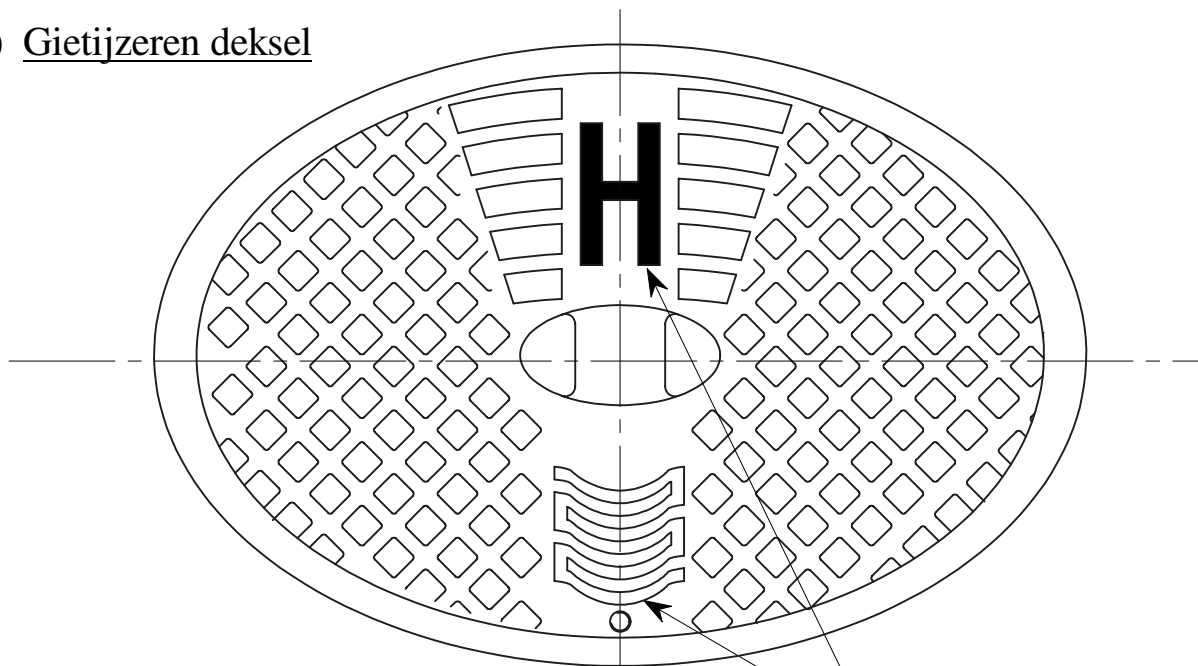

Deksel brandkranen (gietijzer/kunststof), volgens T.V./072/3.

a) Gietijzeren deksel

b) Kunststof deksel

Zie norm NBN S 21-033