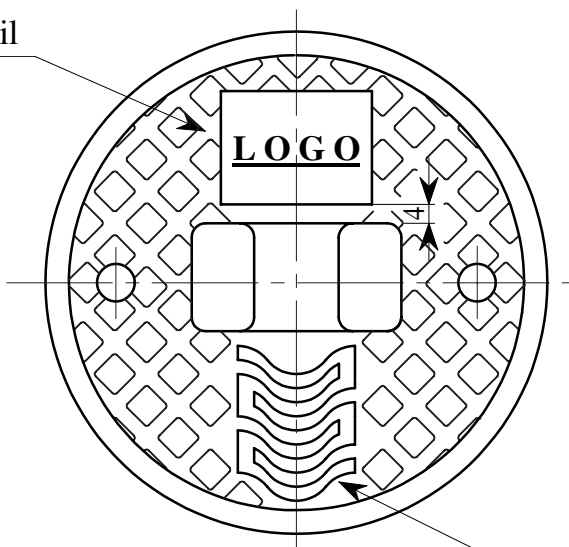

Gietijzeren deksels voor straatpotten afsluiters.

a) Deksel (rond model) voor straatpot afsluiters (schuif-, vlinderafsluiter), volgens T.V./071/1.

Zie detail

Zie fig. 4 van de norm NBN I 06-010

b) Deksel (vierkant model) voor straatpot dienstkraan volgens T.V./071/1.

Zie detail

Zie fig. 4 van de norm NBN I 06-010 of vermelding WATER

Detail

Opmerking:

Men mag kunststof logo's op een gietijzeren deksel aanbrengen (klicksysteem & vandalismebestendig).

Deksel brandkranen (gietijzer/kunststof), volgens T.V./072/3.