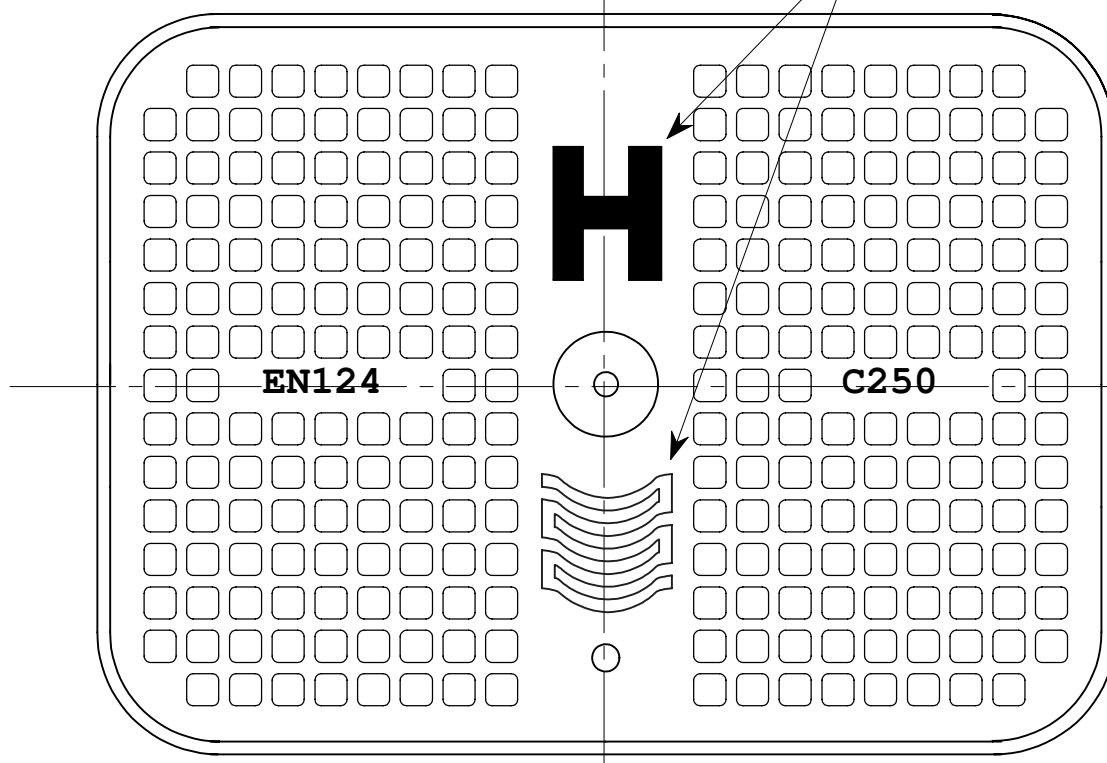

b) Kunststof deksel

Kleur deksel / logo's:

Gietijzeren deksel: deksel + logo blauw gecoat

Kunststof deksel: deksel zwart, logo blauw

Ral kleur: ± 5015